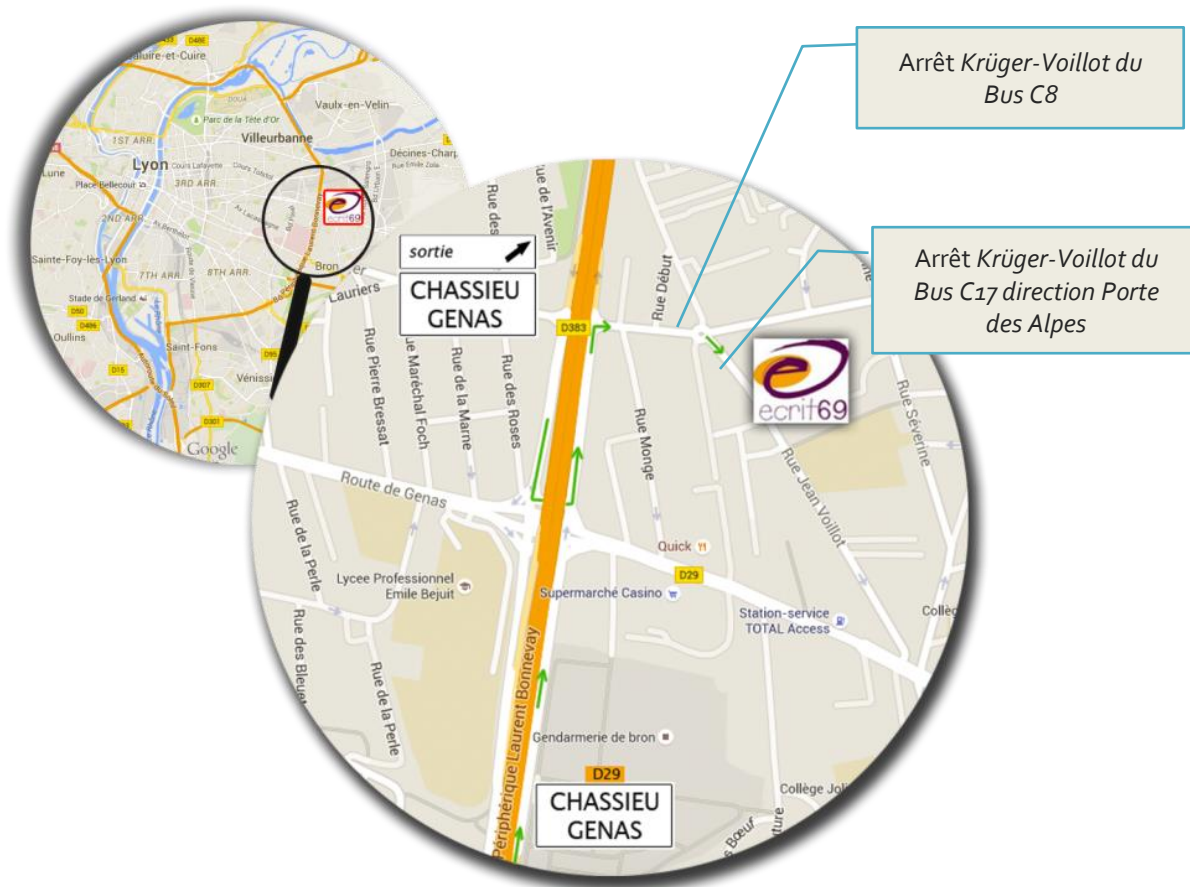

SE RENDRE AU CENTRE RESSOURCES AFI/ECRIT69

ADRESSE

185 bis rue Jean Voillot, 69100 VILLEURBANNE
Bâtiment blanc partagé avec d'autres structures (IREIS, Skynight, ARTAG, GIARA...)
Entrée sur la droite du bâtiment, 1^{er} étage

PLAN D'ACCES EN VOITURE

- Périphérique Laurent Bonnevey, **sortie Chassieu / Genas**
- Prendre la rue Yvonne Chanu longeant le périphérique (direction Vaulx-en-Velin) et **tourner à droite** juste avant l'entrée sur le périphérique. Au rond-point, prendre la rue Voillot à droite
- **Parking gratuit** à proximité

ACCES EN TRANSPORTS EN COMMUN TCL

- **Tramway T3** direction Meyzieu ZI, **arrêt Bel Air-Les Brosses** (compter 15 min depuis part-Dieu)
 - Puis 10 min à pieds
 - Ou **bus C17** direction Porte des Alpes, **arrêt Krüger-Voillot**
- Métro A :
 - **Arrêt Laurent Bonnevey**, puis **bus C17** direction Porte des Alpes, **arrêt Krüger-Voillot**
 - **Arrêt Vaulx en Velin / La Soie**, puis **bus C8** direction Grange-Blanche, **arrêt Krüger-Voillot**
- Métro D :

- Arrêt *Grange Blanche*, puis **bus C8** direction *Vaulx en Velin*, arrêt *Kruger-Voillot*