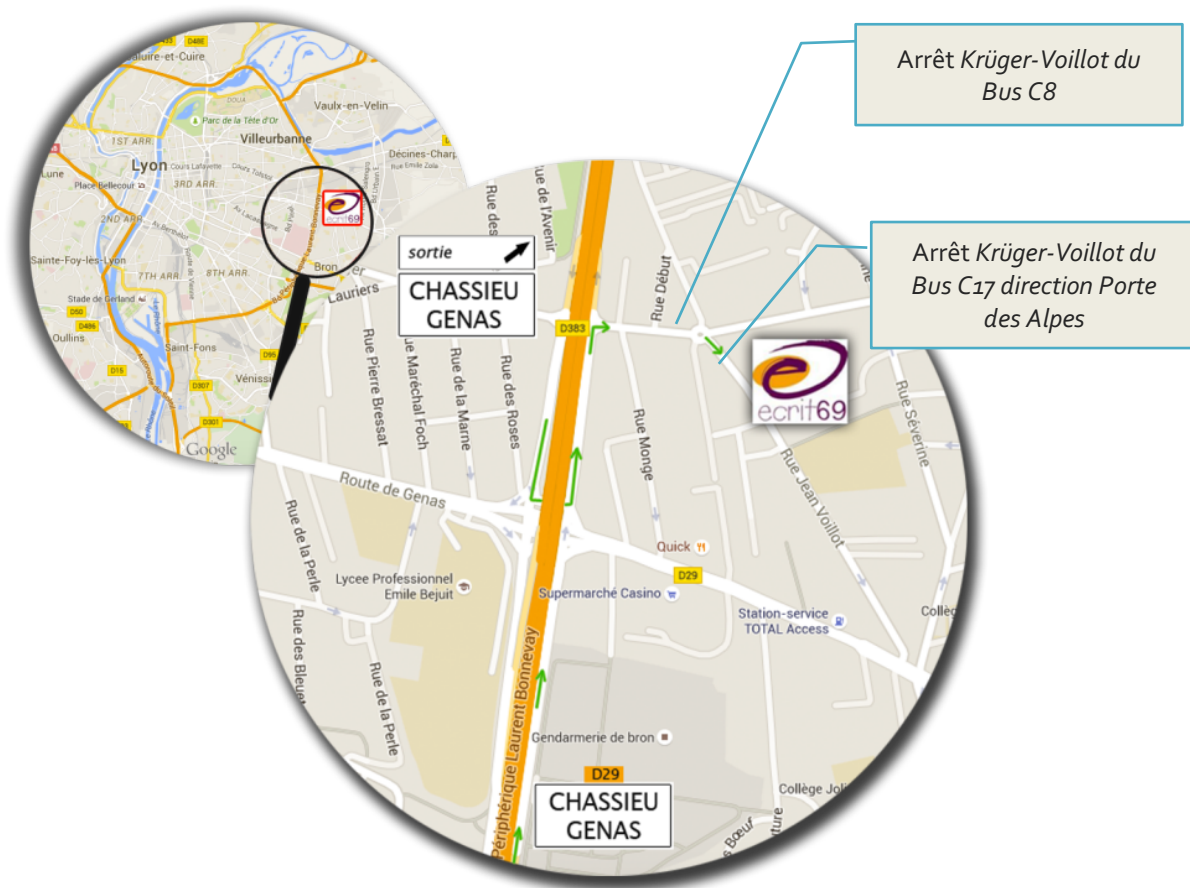

ADRESSE

185 bis rue Jean Voillot, 69100 VILLEURBANNE
Bâtiment blanc partagé avec d'autres structures (IREIS, Skynight, ARTAG, GIARA...)
Entrée sur la droite du bâtiment, 1^{er} étage

PLAN D'ACCES EN VOITURE

- Périphérique Laurent Bonnevey, **sortie Chassieu / Genas**
- Prendre la rue Yvonne Chanu longeant le périphérique (direction Vaulx-en-Velin) et **tourner à droite** juste avant l'entrée sur le périphérique. Au rond-point, prendre la rue Voillot à droite
- **Parking gratuit** à proximité

ACCES EN TRANSPORTS EN COMMUN TCL

Tramway T3 direction Meyzieu ZI, arrêt *Bel Air-Les Brosses* puis au choix :

- **8/10 min** à pieds
- **Bus C17** direction *Porte des Alpes*, arrêt *Krüger Voillot*

Métro A, arrêt *Laurent Bonnevey* ou *Vaulx en Velin La Soie*, puis au choix :

Métro D, arrêt *Grange Blanche*, puis :

- **Bus C8** direction *Vaulx Résistance*, arrêt *Krüger Voillot*