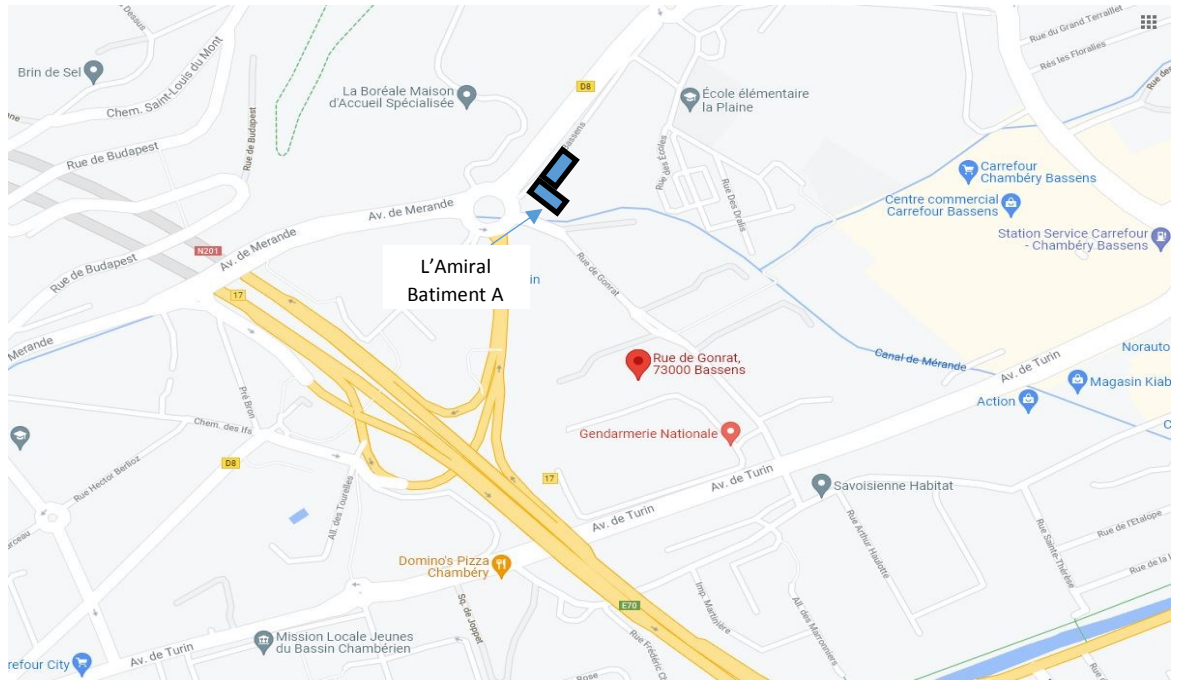

Informations pratiques

Lieu :

L'Amiral
2A rue Simone Veil
73000 BASSENS
Au Rez-de-chaussée droit
De 8h à 12h30 et de 13h30 à 17h

Plan :

Accès : VRU sortie 17

Bus Ligne synchro D / Ligne B / ligne 3 / 2A